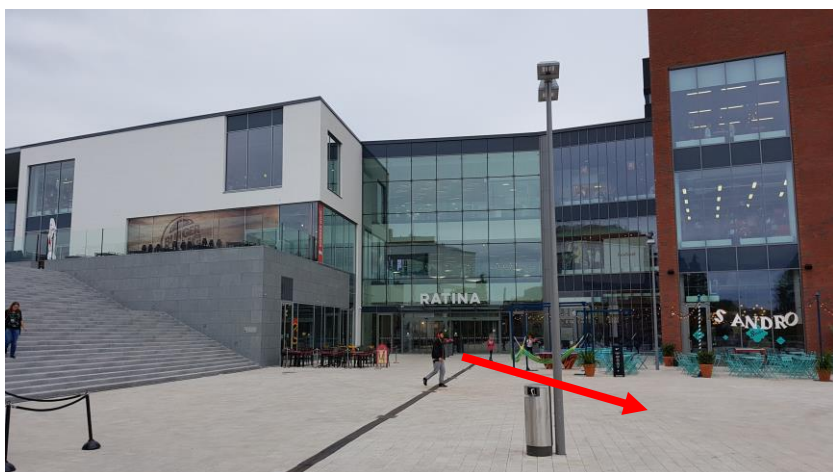

Esteetön kulku Tampereen Stadionille:

Ratinan kauppakeskuksen parkkihallista pääsee talon viereistä liuskaa ylätasoon Olympia-aukiolle.

Parkkihallista pääsee hissillä kauppakeskuksen sisäkautta ulos Olympia-aukiolle.

Olympia-aukiolta pääsee suoraan stadionin pääkatsomon takana olevalle tasanteelle, jossa inva-paikat&wc:t ovat.